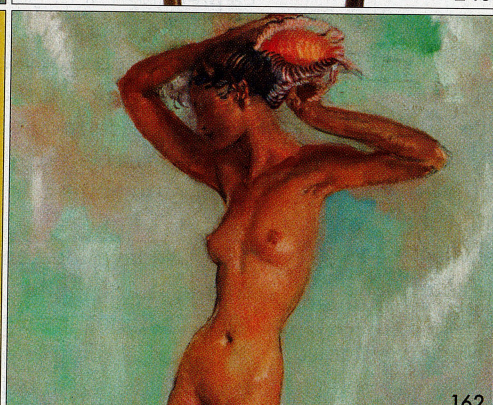

192

260

162

232

53. Frits THAULOW (1847-1906) *Le pont de Bretenoux en Quercy*. HST SBD. 61 x 73 cm OH 8 000 / 12 000 € • 162. Jean Gabriel DOMERGUE (1889-1962) *Nu au coquillage*, 1931. HST SBD et daté. 92 x 73 cm OH 5 500 / 7 500 € • 192. Jacques TRUPHEMUS (1922-2017). *Odalisque*, 1983. HST SBD et daté. 130 x 161 cm. OH 15 000 / 20 000 € • 193. Jacques TRUPHEMUS (1922-2017) *Intérieur gris et or*, 1998. HS SBD et daté. 81 x 115 cm. OH 15 000 / 20 000 € • 232. Paul JENKINS (1923-2012) *Phenomena Eye of the Shaman*, 1986. Aquarelle sur papier vélin d'Arches SBD. 57 x 76 cm OH 2 500 / 3 500 € • 240. CÉSAR (1921-1998) *Sans titre*, 1970. Expansion en inclusion dans un bloc de résine. SBD et daté. 65 x 40 x 8 cm OH 8 000 / 12 000 € • 242. Eduardo ARROYO (1937-2018) *Personnage*, 1982. Aquarelle sur papier signé et daté en bas au milieu. 51,5 x 40 cm. OH 1 500 / 3 000 € • 248. Philippe HIQUILY (1948-2011) *Personnage*. Laiton et deux yeux de verre. H. 50 x L. 26,5 cm. Diamètre de la base : 20 cm. OH 10 000 / 15 000 € • 260. Peter ZIMMERMANN (Né en 1956) *Logo*, 2014. Résine Epoxy sur toile. Signé, titré et daté au dos. 200 x 145 cm. OH 13 000 / 15 000 € •