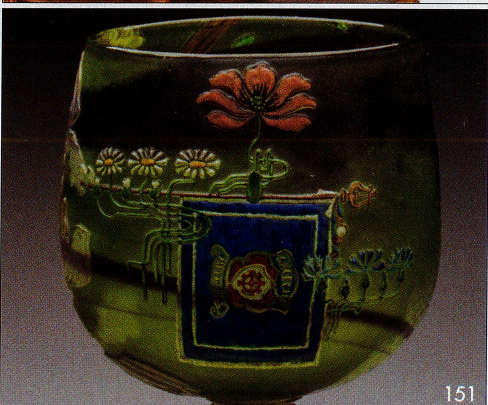

1e INTERENCHERES
LIVE

BERARD-PERON
commissaires-priseurs

**ARTS DÉCORATIFS
DU XX^e SIÈCLE**

Mercredi 2 octobre 2024, 14h
"L'Annexe" 18, boulevard des Nations - 69960 CORBAS

45. Eduardo ROSSI (1867-1926) « Danseuse à la coiffe fleurie » Bronze polychrome et ivoire, onyx et bronze doré. Signé. H. 43 cm TR 4 000 / 5 000 € • 81. Séraphin SOUDBININE (1867-1944) « Gnome rieur et gnome grimaciant » Terre cuite en forme de pot ouvert. Signé. H. 22 cm Vers 1910. TR 15 000 / 20 000 € • 125. Émile GALLÉ (1846-1904) Vase en verre à décor polychrome émaillé. Signé en dessous. H. 24 cm TR 6 000 / 8 000 € • 151. VERRERIE DE MEISENTHAL Calice de commémoration en verre multicouche, gravé à l'acide et émaillé. H. 30 cm TR 15 000 / 20 000 € • 153. Gabriel ARGY-ROUSSEAU (1885-1953)/Marcel BOURAINE (1886-1948) « Danseuse » Pâte de cristal. H. 30,5 cm TR 12 000 / 15 000 € • 192. Claudius LINOSSIER (1893-1953) Vase conique en dinanderie. Signé. H. 12 cm TR 2 000 / 3 000 € • 220. Émile GALLÉ (1846-1904) Étagère japonisante en noyer mouluré et sculpté. Signée. H. 112 cm L. 72 cm P. 36 cm TR 4 500 / 6 000 € • 232. Louis MAJORELLE (1859-1926) Bureau de dame en acajou et bronzes dorés. H. 114cm L. 100 cm P. 54 cm TR 5 000 / 6 000 € • 254. André SORNAY (1902-2000) Paire de fauteuils en bois teinté. H. 87 cm TR 3 000 / 4 000 € •